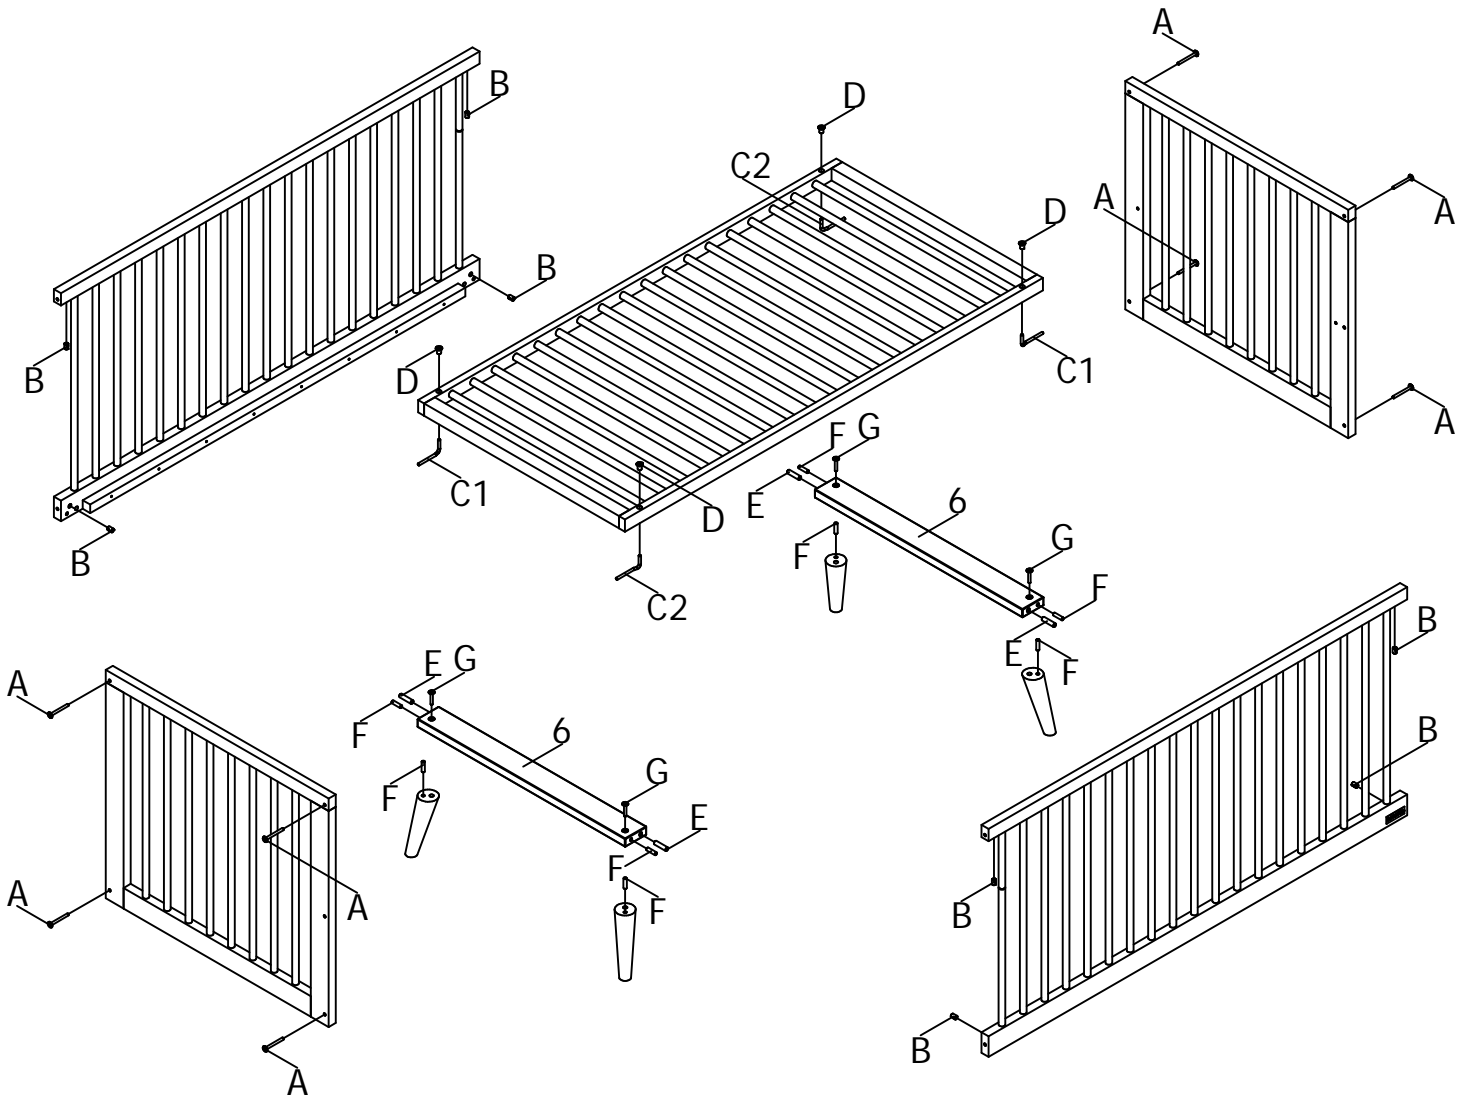

M6X60 8X	 M6 8X	 2X	 2X	 M6 4X	 Ø10x40 4X
  Ø8X30 8X	 M6X35 4X	 SW4 1X	 SW5 1X