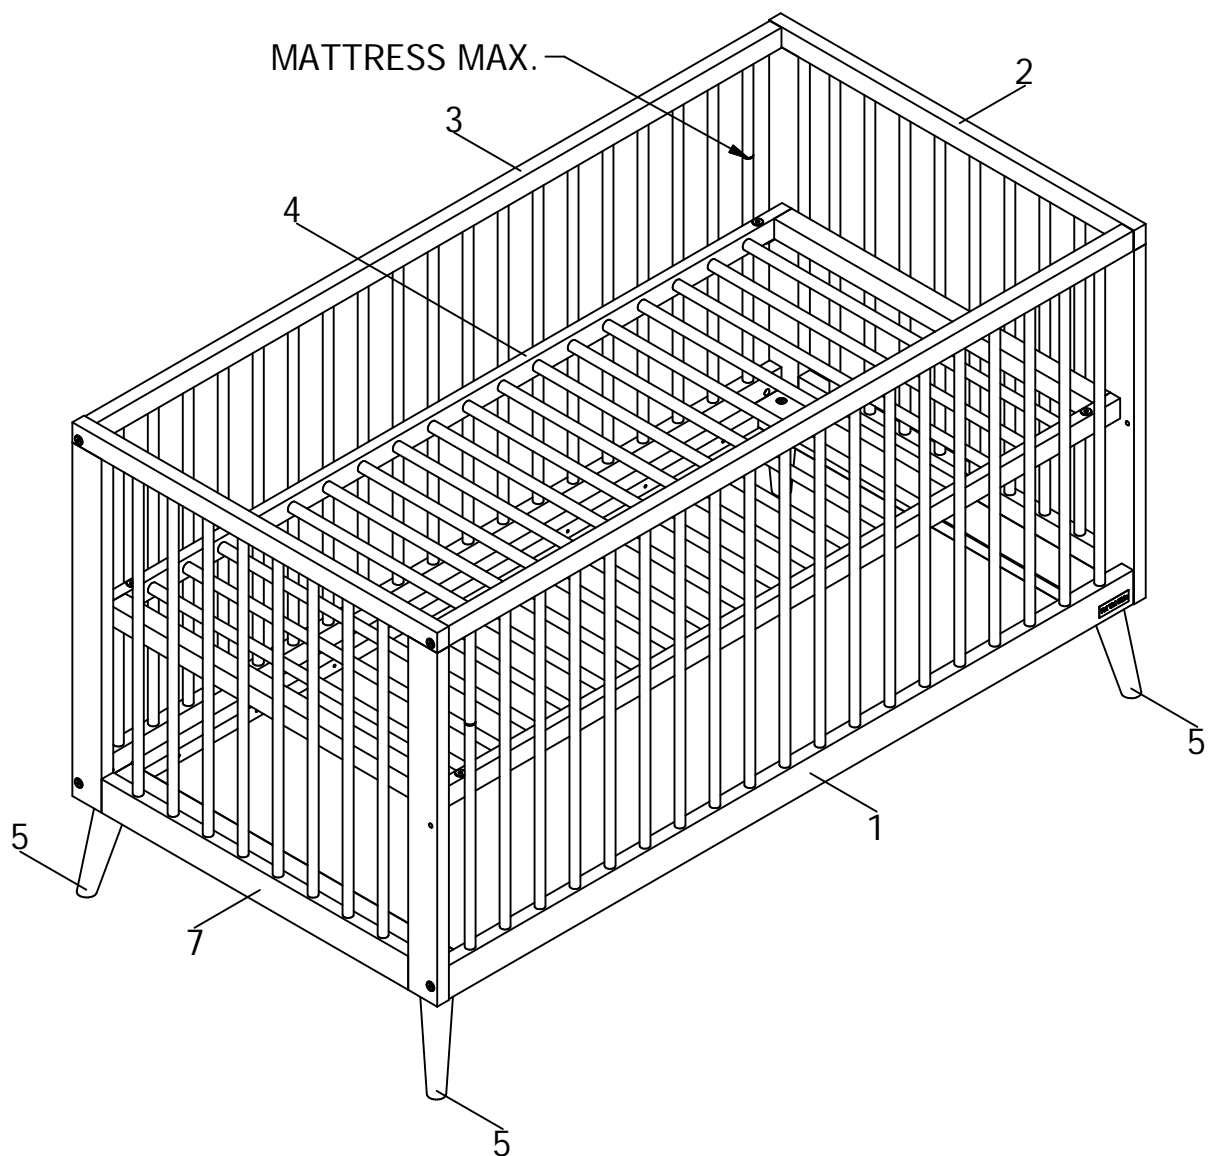

Toi Toi Kids®

art.:163402.03

JORT
benchbed 70x140 white/natural

25.05.2023.

BG ИНСТРУКЦИИ ЗА СГЛОБЯВАНЕ
CS MONTÁŽNÍ NÁVOD
DA MONTERINGSINSTRUKTIONER
DE MONTAGEANLEITUNGEN
EL ΟΔΗΓΙΕΣ ΣΥΝΑΡΜΟΛΟΓΗΣΗΣ
EN ASSEMBLY INSTRUCTIONS
ES INSTRUCCIONES DE MONTAJE

ET KOKKUVÕTMISJUHISED
FI KOKOAMISOHJEET
FR NOTICE DE MONTAGE
GA IONSTRAIMÍ TIONÓL
HR UPUTE ZA MONTAŽU
HU ÖSSZESZERELÉSI ÚTMUTATÓ
IS LEIÐBEININGAR

IT ISTRUZIONI DI MONTAGGIO
LT SURINKIMO INSTRUKCIJA
LV MONTĀŽAS NORĀDĪJUMI
MK/SL УПАТСТВО ЗА СОБРАНИЕ
MT STRUZZJONIJIET TA 'ASSEMBLEA
NL MONTAGE HANDLEIDING
NO MONTERINGSINSTRUKSJONER

PL INSTRUKCJE SKŁADANIA
PT INSTRUÇÕES DE MONTAGEM
RO INSTRUȚIUNI DE ASAMBLARE
SK MONTÁŽNE POKYNY
SL NAVODILA ZA MONTAŽO
SR УПУТСТВО ЗА МОНТИРАЊЕ
SV MONTERINGSANVISNINGAR
TR MONTAJ TALİMATLARI